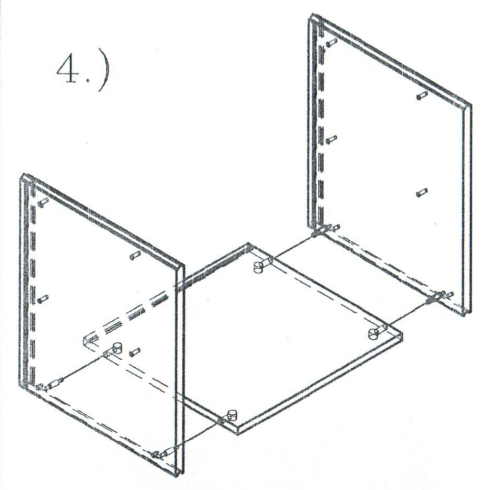

Mobilă modernă din lemn *masiv*

EXEMPLU DE MONTAJ

Acest corp de mobilier conține:

- 3 elemente de bază**
- 3 elemente de legătură**
- 3 polițe**

Dimensiuni:

-lățime 1070 mm

-înălțime 1110 mm

-adâncime 320 mm

-  4x Bolt minifix24/5
-  4x Carcasa minifix 12 R
-  2x Suport prindere spate
-  2x Surub stea
PZ 2 4 x 13

MONTAJ ELEMENT DE BAZA

4x BOLT
PENTRU POLITA

MONTAJ
POLITA

4x Bolt minifix 24/5

4x Carcasa minifix 12 R

2x Suport prindere spate

2x Surub stea

PZ 2

4x13

**MONTAJ
ELEMENT
DE
LEGATURA**

Dimensiuni ale elementului de bază:

- înălțime 370 mm
- lățime 367 mm
- adâncime 320 mm