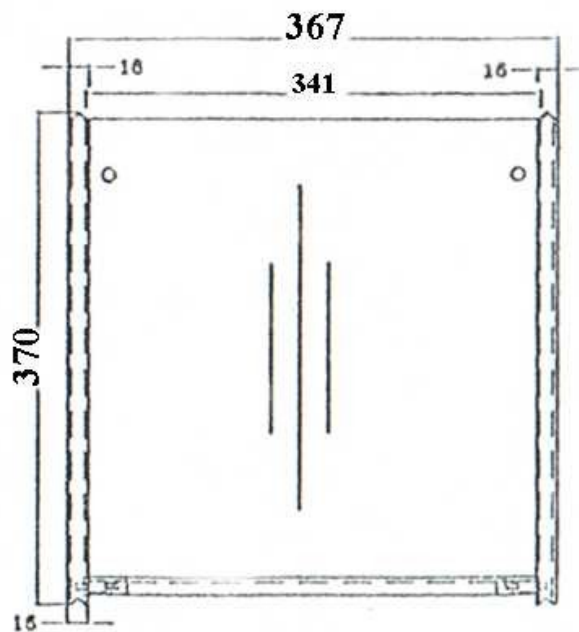

Mobilă modernă din lemn *masiv*

EXEMPLU DE MONTAJ

Acest corp de mobilier conține:

- 3 elemente de bază**
- 3 elemente de legătură**
- 3 polițe**

Dimensiuni:

-lățime 1070 mm

-înălțime 1110 mm

-adâncime 320 mm

2x Suport prindere spate

2x Surub stea

PZ 2

4x13

**MONTAJ
ELEMENT
DE
LEGATURA**

Dimensiuni ale elementului de bază:

- înălțime 370 mm
- lățime 367 mm
- adâncime 320 mm