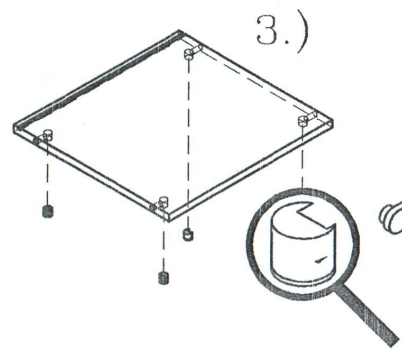

Mobilă modernă din lemn *masiv*

EXEMPLU DE MONTAJ

Acest corp de mobilier conține:

- 3 elemente de bază**
- 3 elemente de legătură**
- 3 polițe**

Dimensiuni:

-lățime 1070 mm

-înălțime 1110 mm

-adâncime 320 mm

-  4x Bolt minifix24/5
-  4x Carcasa minifix 12 R
-  2x Suport prindere spate
-  2x Surub stea
PZ 2 4 x 13

MONTAJ ELEMENT DE BAZA

4x BOLT
PENTRU POLITA

MONTAJ
POLITA

4x Bolt minifix 24/5

4x Carcasa minifix 12 R

2x Suport prindere spate

2x Surub stea

PZ 2

4x13

**MONTAJ
ELEMENT
DE
LEGATURA**

Dimensiuni ale elementului de bază:

- înălțime 370 mm
- lățime 367 mm
- adâncime 320 mm