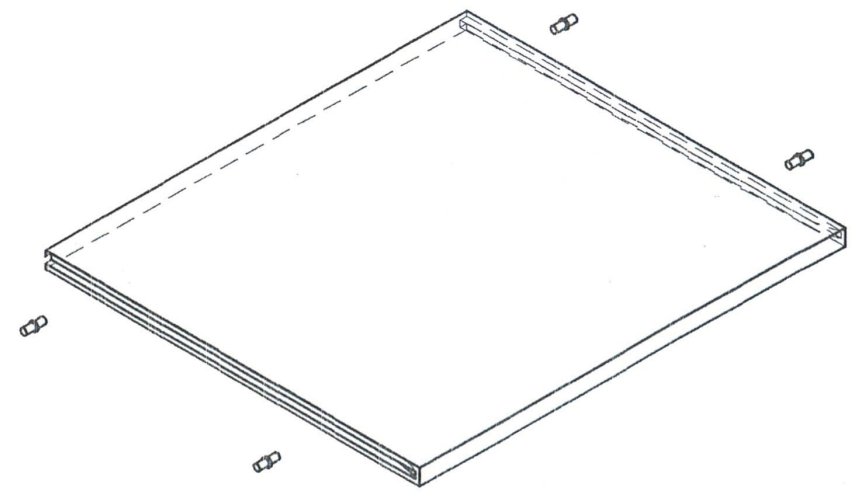

Mobilă modernă din lemn *masiv*

EXEMPLU DE MONTAJ

Acest corp de mobilier conține:

- 3 elemente de bază**
- 3 elemente de legătură**
- 3 polițe**

Dimensiuni:

-lățime 1070 mm

-înălțime 1110 mm

-adâncime 320 mm

-  4x Bolt minifix24/5
-  4x Carcasa minifix 12 R
-  2x Suport prindere spate
-  2x Surub stea
PZ 2 4 x 13

MONTAJ ELEMENT DE BAZA

4x BOLT
PENTRU POLITA

MONTAJ
POLITA

4x Bolt minifix 24/5

4x Carcasa minifix 12 R

2x Suport prindere spate

2x Surub stea

PZ 2

4x13

**MONTAJ
ELEMENT
DE
LEGATURA**

Dimensiuni ale elementului de bază:

- înălțime 370 mm
- lățime 367 mm
- adâncime 320 mm