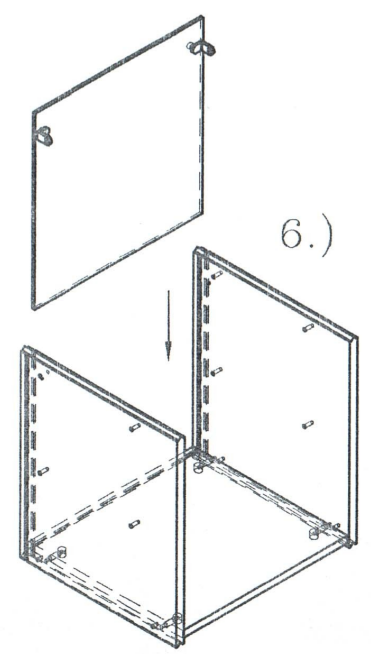

Mobilă modernă din lemn *masiv*

EXEMPLU DE MONTAJ

Acest corp de mobilier conține:

- 3 elemente de bază**
- 3 elemente de legătură**
- 3 polițe**

Dimensiuni:

-lățime 1070 mm

-înălțime 1110 mm

-adâncime 320 mm

-  4x Bolt minifix24/5
-  4x Carcasa minifix 12 R
-  2x Suport prindere spate
-  2x Surub stea
PZ 2 4 x 13

MONTAJ ELEMENT DE BAZA

4x BOLT
PENTRU POLITA

MONTAJ
POLITA

4x Bolt minifix 24/5

4x Carcasa minifix 12 R

2x Suport prindere spate

2x Surub stea

PZ 2

4x13

**MONTAJ
ELEMENT
DE
LEGATURA**

Dimensiuni ale elementului de bază:

- înălțime 370 mm
- lățime 367 mm
- adâncime 320 mm