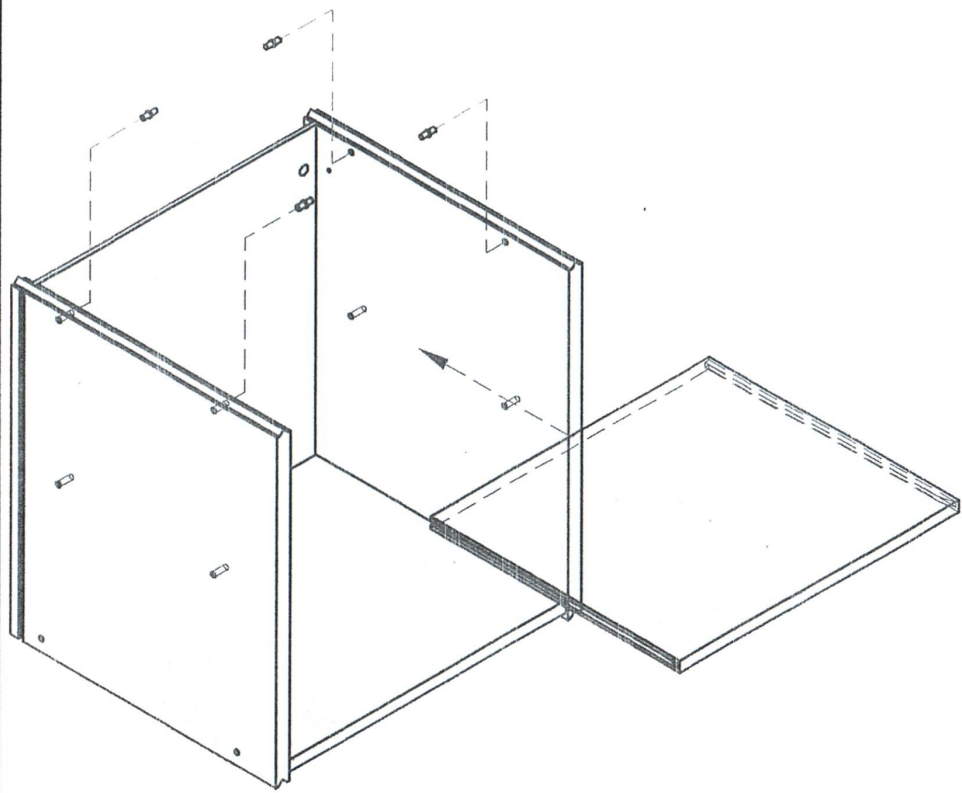

Mobilă modernă din lemn *masiv*

EXEMPLU DE MONTAJ

Acest corp de mobilier conține:

- 3 elemente de bază**
- 3 elemente de legătură**
- 3 polițe**

Dimensiuni:

-lățime 1070 mm

-înălțime 1110 mm

-adâncime 320 mm

-  4x Bolt minifix24/5
-  4x Carcasa minifix 12 R
-  2x Suport prindere spate
-  2x Surub stea
PZ 2 4 x 13

MONTAJ ELEMENT DE BAZA

4x BOLT
PENTRU POLITA

MONTAJ
POLITA

4x Bolt minifix 24/5

4x Carcasa minifix 12 R

2x Suport prindere spate

2x Surub stea

PZ 2

4x13

**MONTAJ
ELEMENT
DE
LEGATURA**

Dimensiuni ale elementului de bază:

- înălțime 370 mm
- lățime 367 mm
- adâncime 320 mm