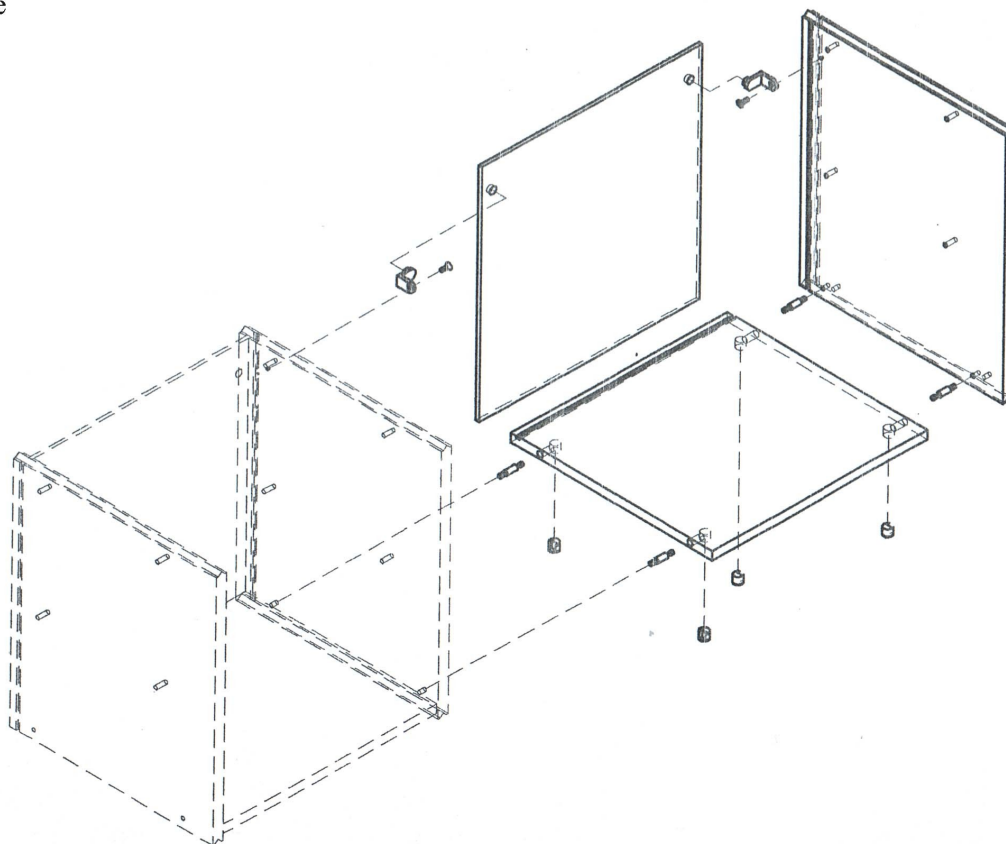

Mobilă modernă din lemn *masiv*

EXEMPLU DE MONTAJ

Acest corp de mobilier conține:

- 3 elemente de bază**
- 3 elemente de legătură**
- 3 polițe**

Dimensiuni:

-lățime 1070 mm

-înălțime 1110 mm

-adâncime 320 mm

2x Suport prindere spate

2x Surub stea

PZ 2

4x13

**MONTAJ
ELEMENT
DE
LEGATURA**

Dimensiuni ale elementului de bază:

- înălțime 370 mm
- lățime 367 mm
- adâncime 320 mm