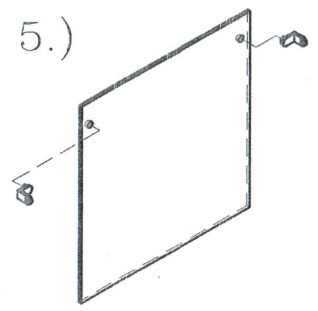

Mobilă modernă din lemn *masiv*

EXEMPLU DE MONTAJ

Acest corp de mobilier conține:

- 3 elemente de bază**
- 3 elemente de legătură**
- 3 polițe**

Dimensiuni:

-lățime 1070 mm

-înălțime 1110 mm

-adâncime 320 mm

-  4x Bolt minifix24/5
-  4x Carcasa minifix 12 R
-  2x Suport prindere spate
-  2x Surub stea
PZ 2 4 x 13

MONTAJ ELEMENT DE BAZA

4x BOLT
PENTRU POLITA

MONTAJ
POLITA

4x Bolt minifix 24/5

4x Carcasa minifix 12 R

2x Suport prindere spate

2x Surub stea

PZ 2

4x13

**MONTAJ
ELEMENT
DE
LEGATURA**

Dimensiuni ale elementului de bază:

- înălțime 370 mm
- lățime 367 mm
- adâncime 320 mm