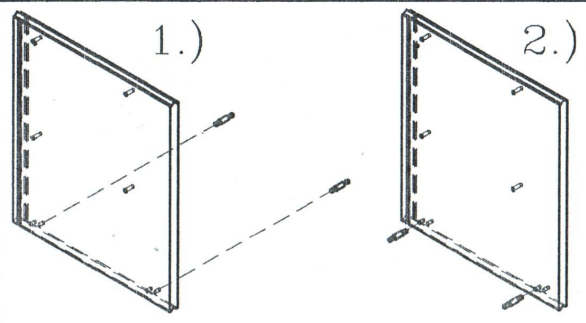

Mobilă modernă din lemn *masiv*

EXEMPLU DE MONTAJ

Acest corp de mobilier conține:

- 3 elemente de bază**
- 3 elemente de legătură**
- 3 polițe**

Dimensiuni:

-lățime 1070 mm

-înălțime 1110 mm

-adâncime 320 mm

2x Suport prindere spate

2x Surub stea

PZ 2

4x13

**MONTAJ
ELEMENT
DE
LEGATURA**

Dimensiuni ale elementului de bază:

- înălțime 370 mm
- lățime 367 mm
- adâncime 320 mm