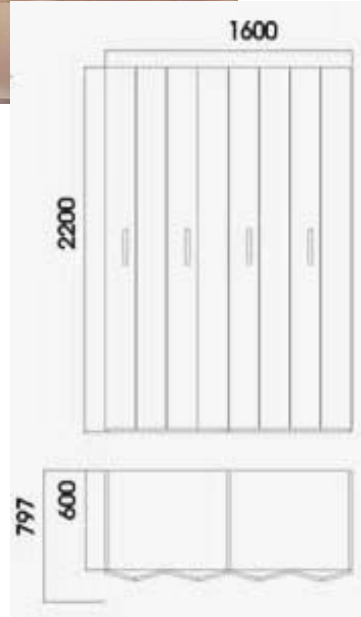

Incepand cu vara anului 2006, firma Konkord Trans propune o a doua versiune de dulap pentru dormitorul Ischia, cu usi batante.