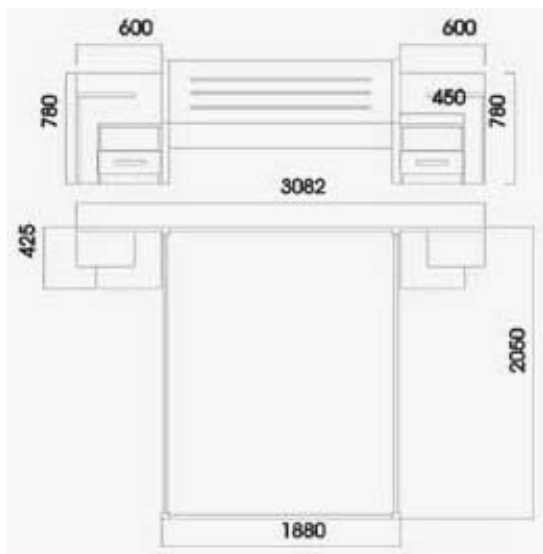

Ischia

Reinart

Mobilă modernă din lemn *masiv*

Patul Ischia are o calitate si precizie ireprosabila. Pentru a satisface orice preferinte, acesta se produce intr-o gama de 7 latimi, la lungime de 2m.

Avand inaltimea ramei de 42 cm, este ideal pentru odihna atat de necesara fiecaruia.

Este mult mai usor sa-ti incepi o zi norocoasa din patul Ischia, intr-un confort sport.

**Dimensiunile in care se fabrica paturile sunt:
2000 x 2000, 2000 x 1800, 2000 x 1600, 2000 x 1400
2000 x 1200, 2000 x 1000, 2000 x 900**

Dulapul Ischia realizat cu usi pliabile si sisteme de culisare top, corespunde exact dorintei tale. Integral din lemn masiv de fag, aceasta este o parte de natura in casa ta.

Dimensiunile in care se fabrica dulapurile sunt:

**1600x2203x600 2400x2203x600
3200x2203x600**

Incepand cu vara anului 2006, firma Konkord Trans propune o a doua versiune de dulap pentru dormitorul Ischia, cu usi batante.

Cand deschizi sertarele, sistemele de culisare cu bile si cu autoretractare iti confera o usurinta in manevrare si o fiabilitate ridicata.